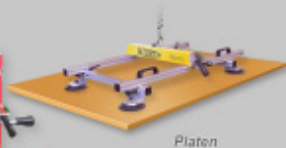

Enz. enz. enz....

Tilproblemen? Arboret? Wij leveren handlingsapparatuur in elke tak van industrie. tbv dozen. platen. kratten. rollen. alas. hout. metaal. kunststof enz...