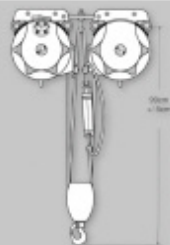

Tandem dubbeldraads unit

Model nr.	Capaciteit	Max. slag	Netto gewicht
IWS 68	272 kg	762 mm	49 kg
IWS 90	360 kg	1524 mm	59 kg
IWS 147	589 kg	1016 mm	59 kg
IWS 158	620 kg	1016 mm	59 kg
IWS 227	900 kg	1016 mm	103 kg